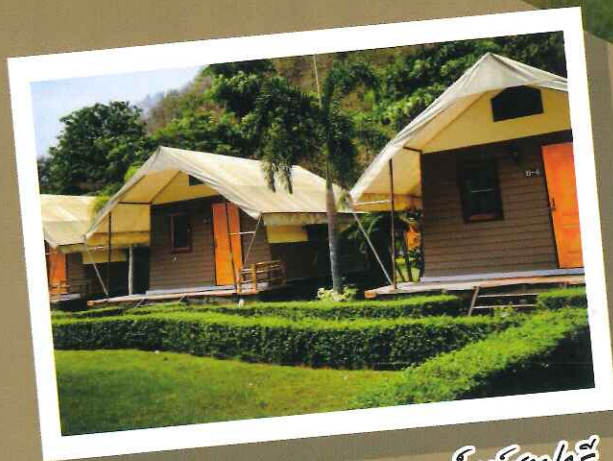

Green Energy Resort & Camping

- Walk Rally
- Team Building
- ค่ายจิตอาสา (CSR)
- ค่ายผู้นำ
- ค่ายธรรม:

● Learning ● Seminar ● Adventure ● Relaxing

Hotline: (085)484-5206, (085)512-9992

 <http://www.facebook.com/wangdummountaincamp>

สัมผัสธรรมชาติ เรียนรู้ธรรมชาติ เริ่มที่นั่น....

ภายใต้บรรยากาศธรรมชาติของหุบเขา พรรณไม้เขียวขจี พร้อมสวนสนามต้นเต็ง กับกิจกรรมพจนานุกรมทุกความท้าทายกับฐานพจนานุกรมต่างๆ และที่แห่งนี้คุณยังได้สนุกกับการเรียนรู้ “พลังงานทดแทน” จากสายลม แสงแดด และความร่มรื่นของธรรมชาติ

วังดุมเม่าเทกนแคมป์

ตั้งอยู่ในหุบเขา บรรยากาศร่มรื่น ไม่ไกลจากกรุงเทพฯ เหมาะแก่การจัดกิจกรรมด้านต่างๆ ด้วยพื้นที่กว้างขวางรองรับผู้คนได้จำนวนมาก พร้อมสิ่งอำนวยความสะดวกที่ครบครัน ที่จะให้บริการท่านเพื่อจัดกิจกรรมและพักผ่อนได้อย่างเต็มที่